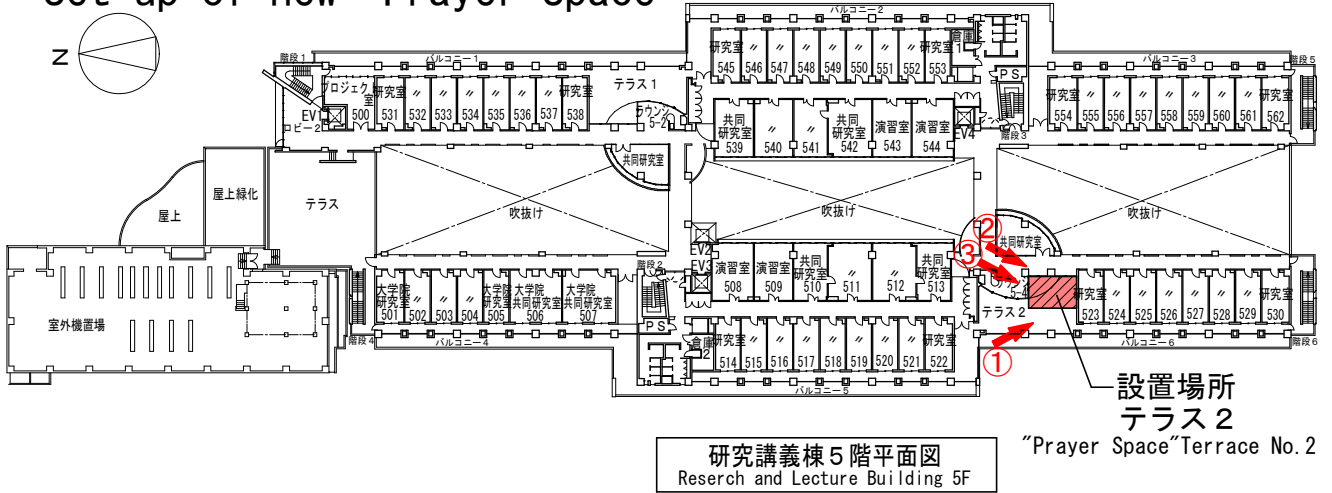

○ Prayer Space の確保 Set up of new "Prayer Space"

研究講義棟5階
テラス2改修前
Reserch and Lecture Building 5F
Terrace No. 2 Before renovation

① 研究講義棟5階テラス2改修後
Reserch and Lecture Building 5F
Terrace No. 2 After renovation

② テラス2改修後（廊下側視線）
Terrace No. 2 After renovation
(Corridor side view)

③ テラス2改修後（ラウンジより開口）
Terrace No. 2 After renovation
(Enter from the lounge)